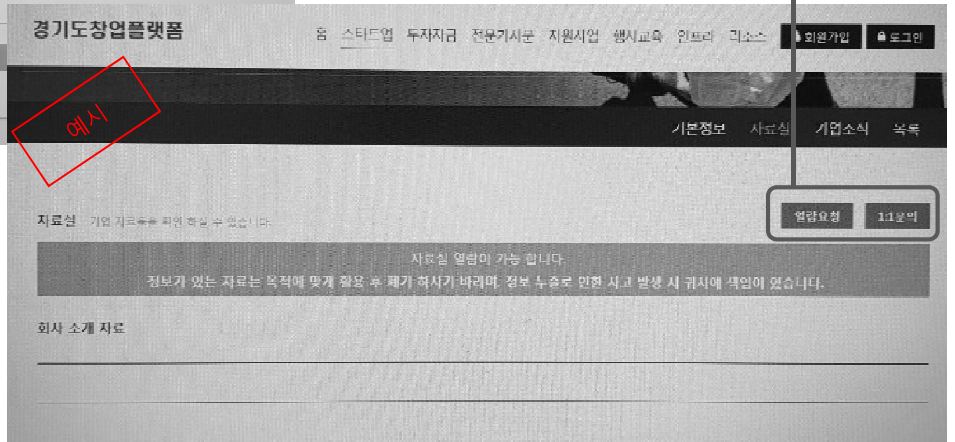

본 자료는 GBSA 자산이며, 보안에 유념하시기 바랍니다.