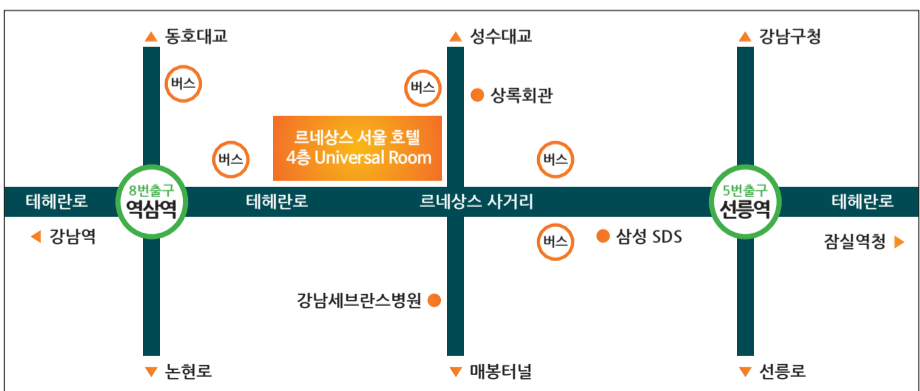

2013 엔젤투자페어 Start up, Go Global

Angel Investment Fair

2013. 11. 21(목)

강남구 역삼동 르네상스 호텔
13시 4층 유니버설룸

▶ 행사프로그램

시 간	주요내용
13:00 - 14:00	• 리셉션
14:00 - 14:10	• 인사말, 내빈소개 (10')
14:10 - 15:30	• 해외 엑셀러레이터 지원사업 소개 (80') BootstrapLabs, PLUG&PLAY techcenter, JFDI.Asia, SparkLabs (기관당 20')
15:30 - 18:00	• 우수기업 IR(120') - 8개기업(기업당 5' 발표, 10' 질의응답)
18:00 - 20:00	• 네트워크 만찬

▶ **문 의 처** (사)한국엔젤투자협회 담당자 염지윤
jyeom@kban.or.kr Tel.02)2156-2143

▶ **오시는 길** 지하철 2호선 역삼역 8번출구(도보 8분)
지하철 2호선 선릉역 5번출구(도보 8분)

| 주 최 | (사)한국엔젤투자협회 Korea Business Angels Association 한국벤처투자(주) Korea Venture Investment Corp 한국벤처캐피탈협회 KOREAN VENTURE CAPITAL ASSOCIATION